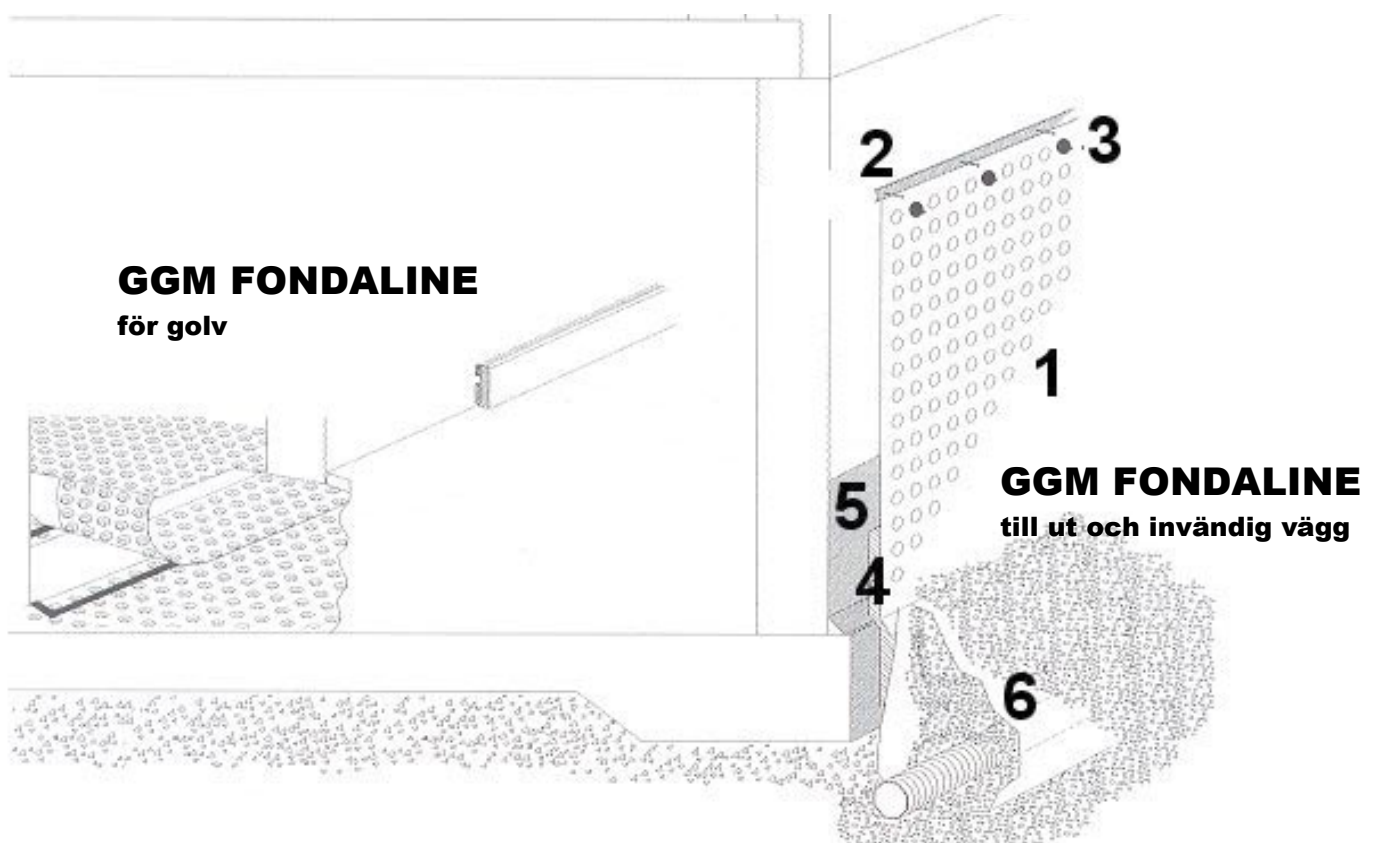

GGM PLAST AB FONDALINE COMBI

**För golv
och
källarväggar**

VI LÖSER DINA FUKTPROBLEM

Med 30 års produktgaranti!

GGM FONDALINE vägg:

- | | |
|------------------------|--|
| 1. Fondaline väggmatta | bredd 1,00 1,50 2,00 längd 20 m |
| 2. Kantlist | längd 2,00 m |
| 3. Spik med spikmatta | slagspik 30 mm, askar om 250 st (vid hård betong använd spik plugg och lös bricka) |
| 4. Membran | bredd 0,50 m längd 10 m |
| 5. Primer | burkar om 5 lit. |
| 6. GGM Fiberduk | bredd 1,40 längd 25 m och 12,5 m. |