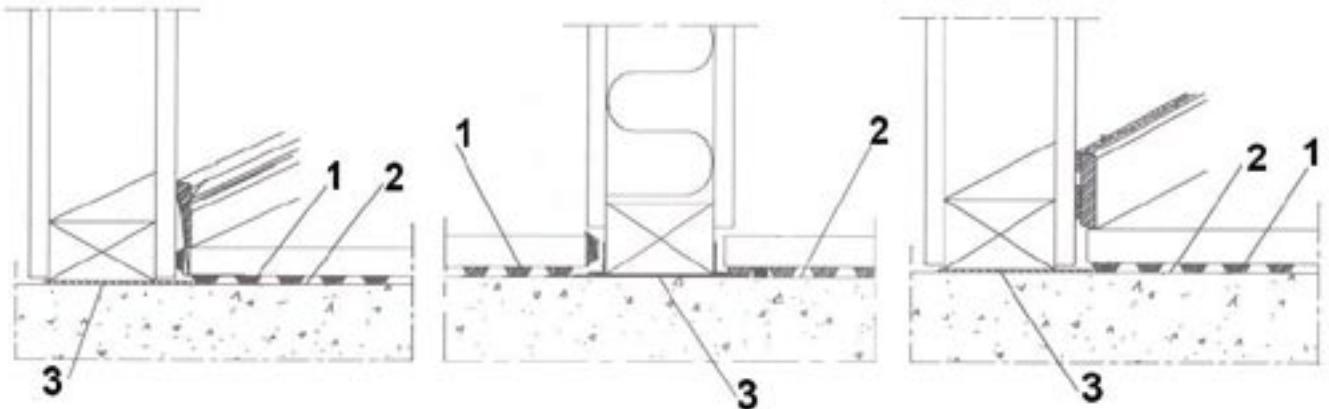

När använder Du GGM FONDALINE?

Vid varje tillfälle som Du har problem eller misstänker att Du får problem med fukt, lukt eller radon i väggar eller golv

Var använder Du GGM FONDALINE?

Fuktskydd av ut- och invändiga källarväggar samt fuktskydd av golv.
Konstruktioner mot fukt och lukt i bjälklag

Hur använder Du GGM FONDALINE?

Fråga Din handlare eller kontakta GGM PLAST AB

Varför använder Du GGM FONDALINE?

GGM FONDALINE är ett av de få material som verkligen ger Dig trygghet mot Fuktangrepp och där Du alltid har 30 års garanti på materialets goda bestånd. Ett billigt skydd som ger trygghet, men även besparingar i kassan samt är ett gott skydd för hälsan.

GGM FONDALINE golv:

1. Fondaline golvmatta

bredd 1,55 och 2,05 längd 20m

2. GGM Fiberduk

bredd 1,40 längd 25.

3. Sylltätning

bredd 0,15 och 0,20, längd 10m och 20 m.

OBS! Vid större ytor rekommenderas spånskiva